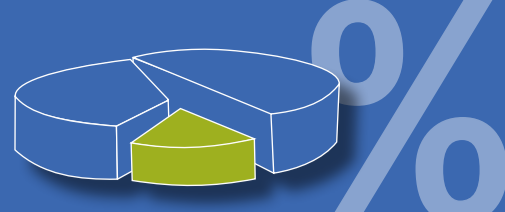

Urlaub in Bayern

Datenquelle: www.BestFewo.de

Datenbasis: Über 2 Millionen vermittelte Übernachtungen

Herkunft der Top 5 Länder nach Bayern

und ihr Warenkorb bei 7 Tagen Reisedauer:

1. Platz - 392,65 EUR

Niederlande